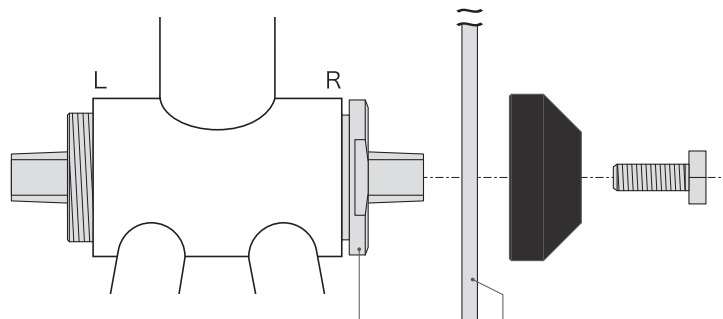

New!

TL-BBSG75 Guide ring

Sugino 75シリーズのボトムブラケット“BB-SG75”の取り付けに使用する工具です。スパナがずれないよう固定することで、安全かつ確実に締め付け作業を行うことができます。

BB-SG75 series

36mmスパナ

such as **Park Tool : HCW-4**